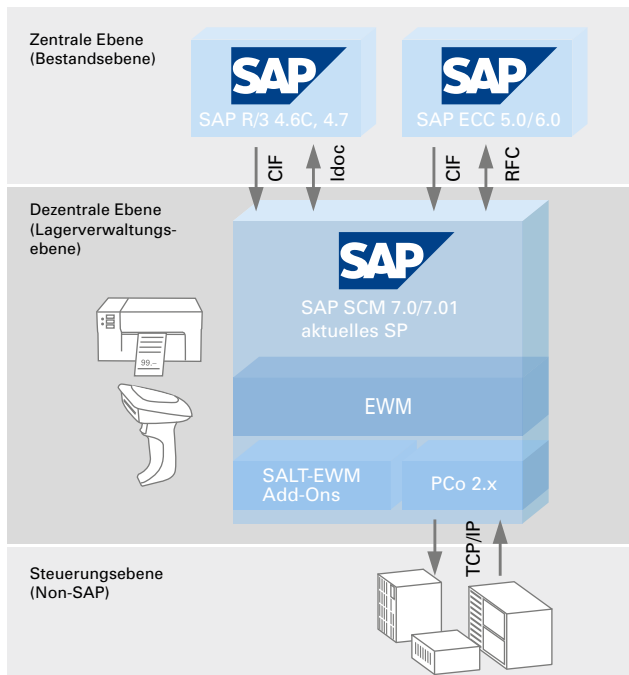

Das bedeutet für Sie:

- Abbildung des gesamten Lagers bis auf Lagerplatz- und Arbeitsplatzebene
- selbst komplexe Intralogistikprozesse lassen sich einfach abbilden
- Planung, Abbildung und Monitoring mehrstufiger Ein- und Auslagerschritte
- einfaches Tool zur optimalen Planung von Arbeitszeiten und Ressourcen
- Zusammenfassung und Abarbeitung von Arbeitsschritten in Arbeitspaketen
- Steuerung des Materialflusses über das Lager hinaus
- voller Leistungsumfang für Logistik-Dienstleister
- Subsysteme werden vollständig eliminiert, unterlagerte Steuerungen werden per Connector direkt angebunden

Wir kümmern uns.

SAP EWM

SAP EWM als Herzstück der Intralogistik

SAP EWM schafft eine durchgängige SAP-Systemlandschaft von der Planungs- bis zur Ausführungsebene. Es integriert Lagerverwaltungs- und Materialflusssystem und steuert Ressourcen, Personal, automatische Lager und mobile Datenterminals sowie Drucksysteme ohne zusätzliche Schnittstellen.

SAP EWM

Integration von SAP EWM durch SALT Solutions

SAP EWM ist die modernste und zugleich mächtigste Lagerlösung der SAP. Das System ist in die SAP-Lösung SCM eingebettet und generisch über alle Industrien einsetzbar. Mit SAP EWM können Logistikzentren mit hohem Durchsatz und Komplexität sowie Multi-Customer-Warehouses auf einfache Art und Weise abgebildet und gesteuert werden. Dabei ist SAP EWM in der reinen Standardfunktionalität aufgrund des übergreifenden Industriegedankens in vielen Teilen als Framework zu verstehen.