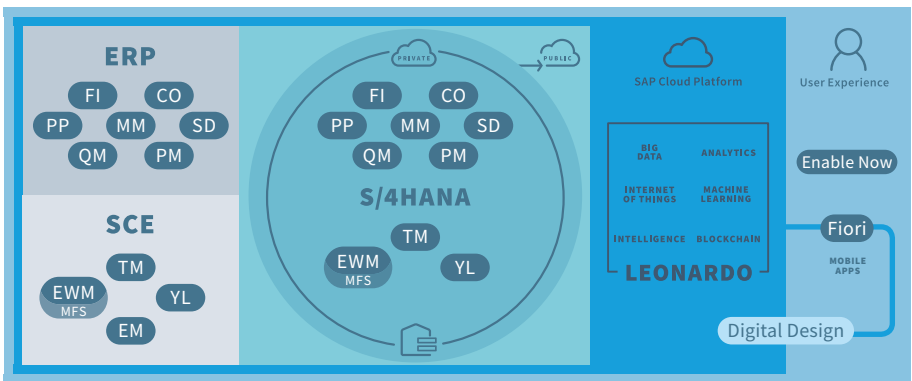

Der Einklang aus Logistik und SAP-Standard

Von der Konzeption über die Realisierung
bis hin zur Betreuung des Regelbetriebs

Flexibilität und Nachhaltigkeit mittels standardnahem SAP-System

Das volle SAP-Spektrum für Ihre Logistik

Unsere Expertise für übergreifende Lösungen

Die prisma GmbH begleitet Sie bei der Einführung von passgenauen und nachhaltigen SAP-Lösungen – von der Konzeption über die Realisierung bis hin zur Betreuung des Regelbetriebs. Als zertifizierter Partner für S/4HANA® und SAP® Certified Partner Center of Expertise bieten wir ein umfassendes

Leistungsspektrum aus Lizenzen, Beratung, Implementierung, Mobilisierung, Support und Schulungen für EWM, TM, YL, ERP, S/4HANA, Fiori und Cloud. Zudem wenden wir bereits in Kombination mit zukunftsweisenden Technologien und Ansätzen das Innovationsportfolio SAP Leonardo (und damit beispielsweise IoT-Prozesse) an.

Über prisma

Auftrag und Anspruch: nachhaltige Digitalisierung

Als Ausgründung aus dem Fraunhofer-Institut für Materialfluss und Logistik (IML) konzipieren und implementieren wir seit nun fast 30 Jahren systemübergreifend und standardnah ganzheitliche Lösungen für die logistischen Prozesse von Kunden aus sämtlichen Branchen.