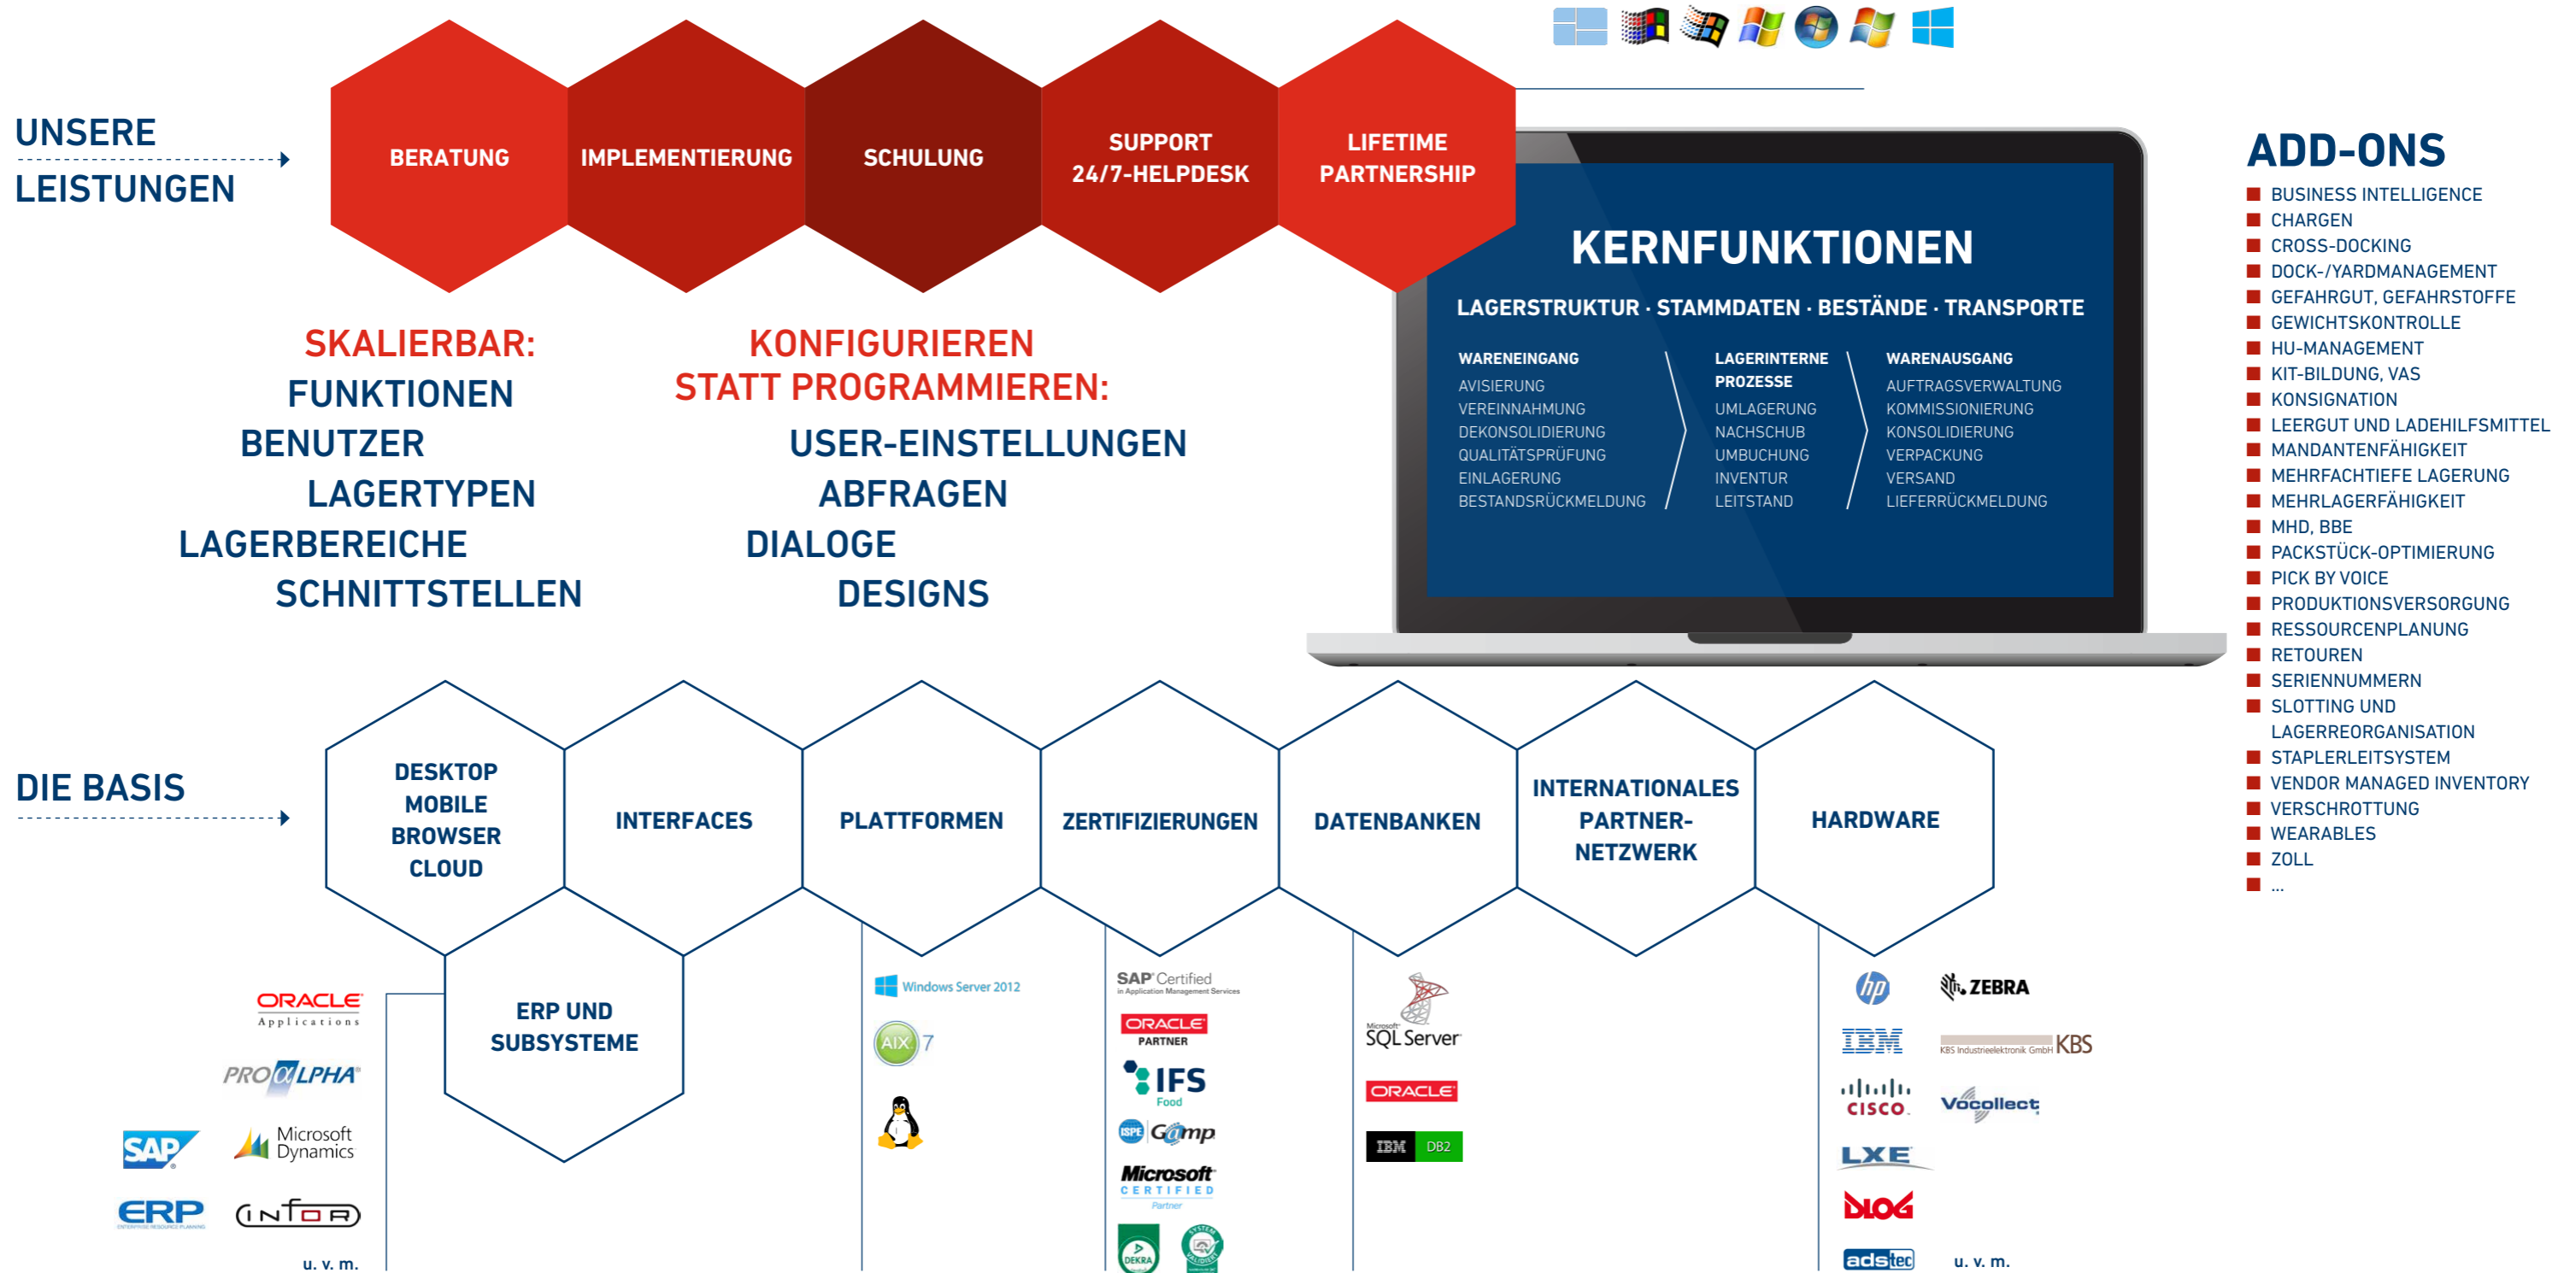

viadat

Lager-Software mit mehr
als 2.500 Logistik-Funktionen
im Standard

viastore SOFTWARE: Ihr WMS- und WCS-Partner

Vom einfachen manuellen Lager bis zum hoch automatisierten Distributionszentrum: Wir bieten Ihnen Warehouse-Management-Systeme (WMS) und Warehouse-Control-Systeme (WCS) für sämtliche Lagertypen und für sämtliche Logistik-Prozesse.

Höhere Produktivität in Lager, Fertigung und Distribution

Mit dem Warehouse Management System (WMS) und Warehouse Control System (WCS) **viadat** bietet **viastore** eine moderne, leistungsstarke, bewährte und zukunfts-sichere Standardsoftware zur Verwaltung und Steuerung der gesamten Intralogistik.

viadat

wird seit 1991 als Standard-WMS entwickelt

> 12.000 viadat-User weltweit

> 500 Installationen

16 Sprachen im Standard

Schnell implementiert, intuitiv bedienbar, 16 Sprachen im Standard

viadat managt alle Intralogistik-Prozesse und reduziert Ihre Logistikkosten

Wareneingang/ Einlagerung

- Warenerfassung
- Einlagerungsstrategien
- Cross-Docking
- Qualitätsprüfung
- Zulagern und Zuschütten
- Gebindeverwaltung
- Retourenhandling

Management

- Bestandsverwaltung
- Auftragsverwaltung
- Umbuchung
- (Mehr-)Mandantenfähigkeit
- Mehrlagerfähigkeit
- Mindesthaltbarkeitsdaten
- Seriennummernverwaltung
- Chargenverwaltung
- Konsignation
- Vendor Managed Inventory
- Stammdatenverwaltung
- Archivierung