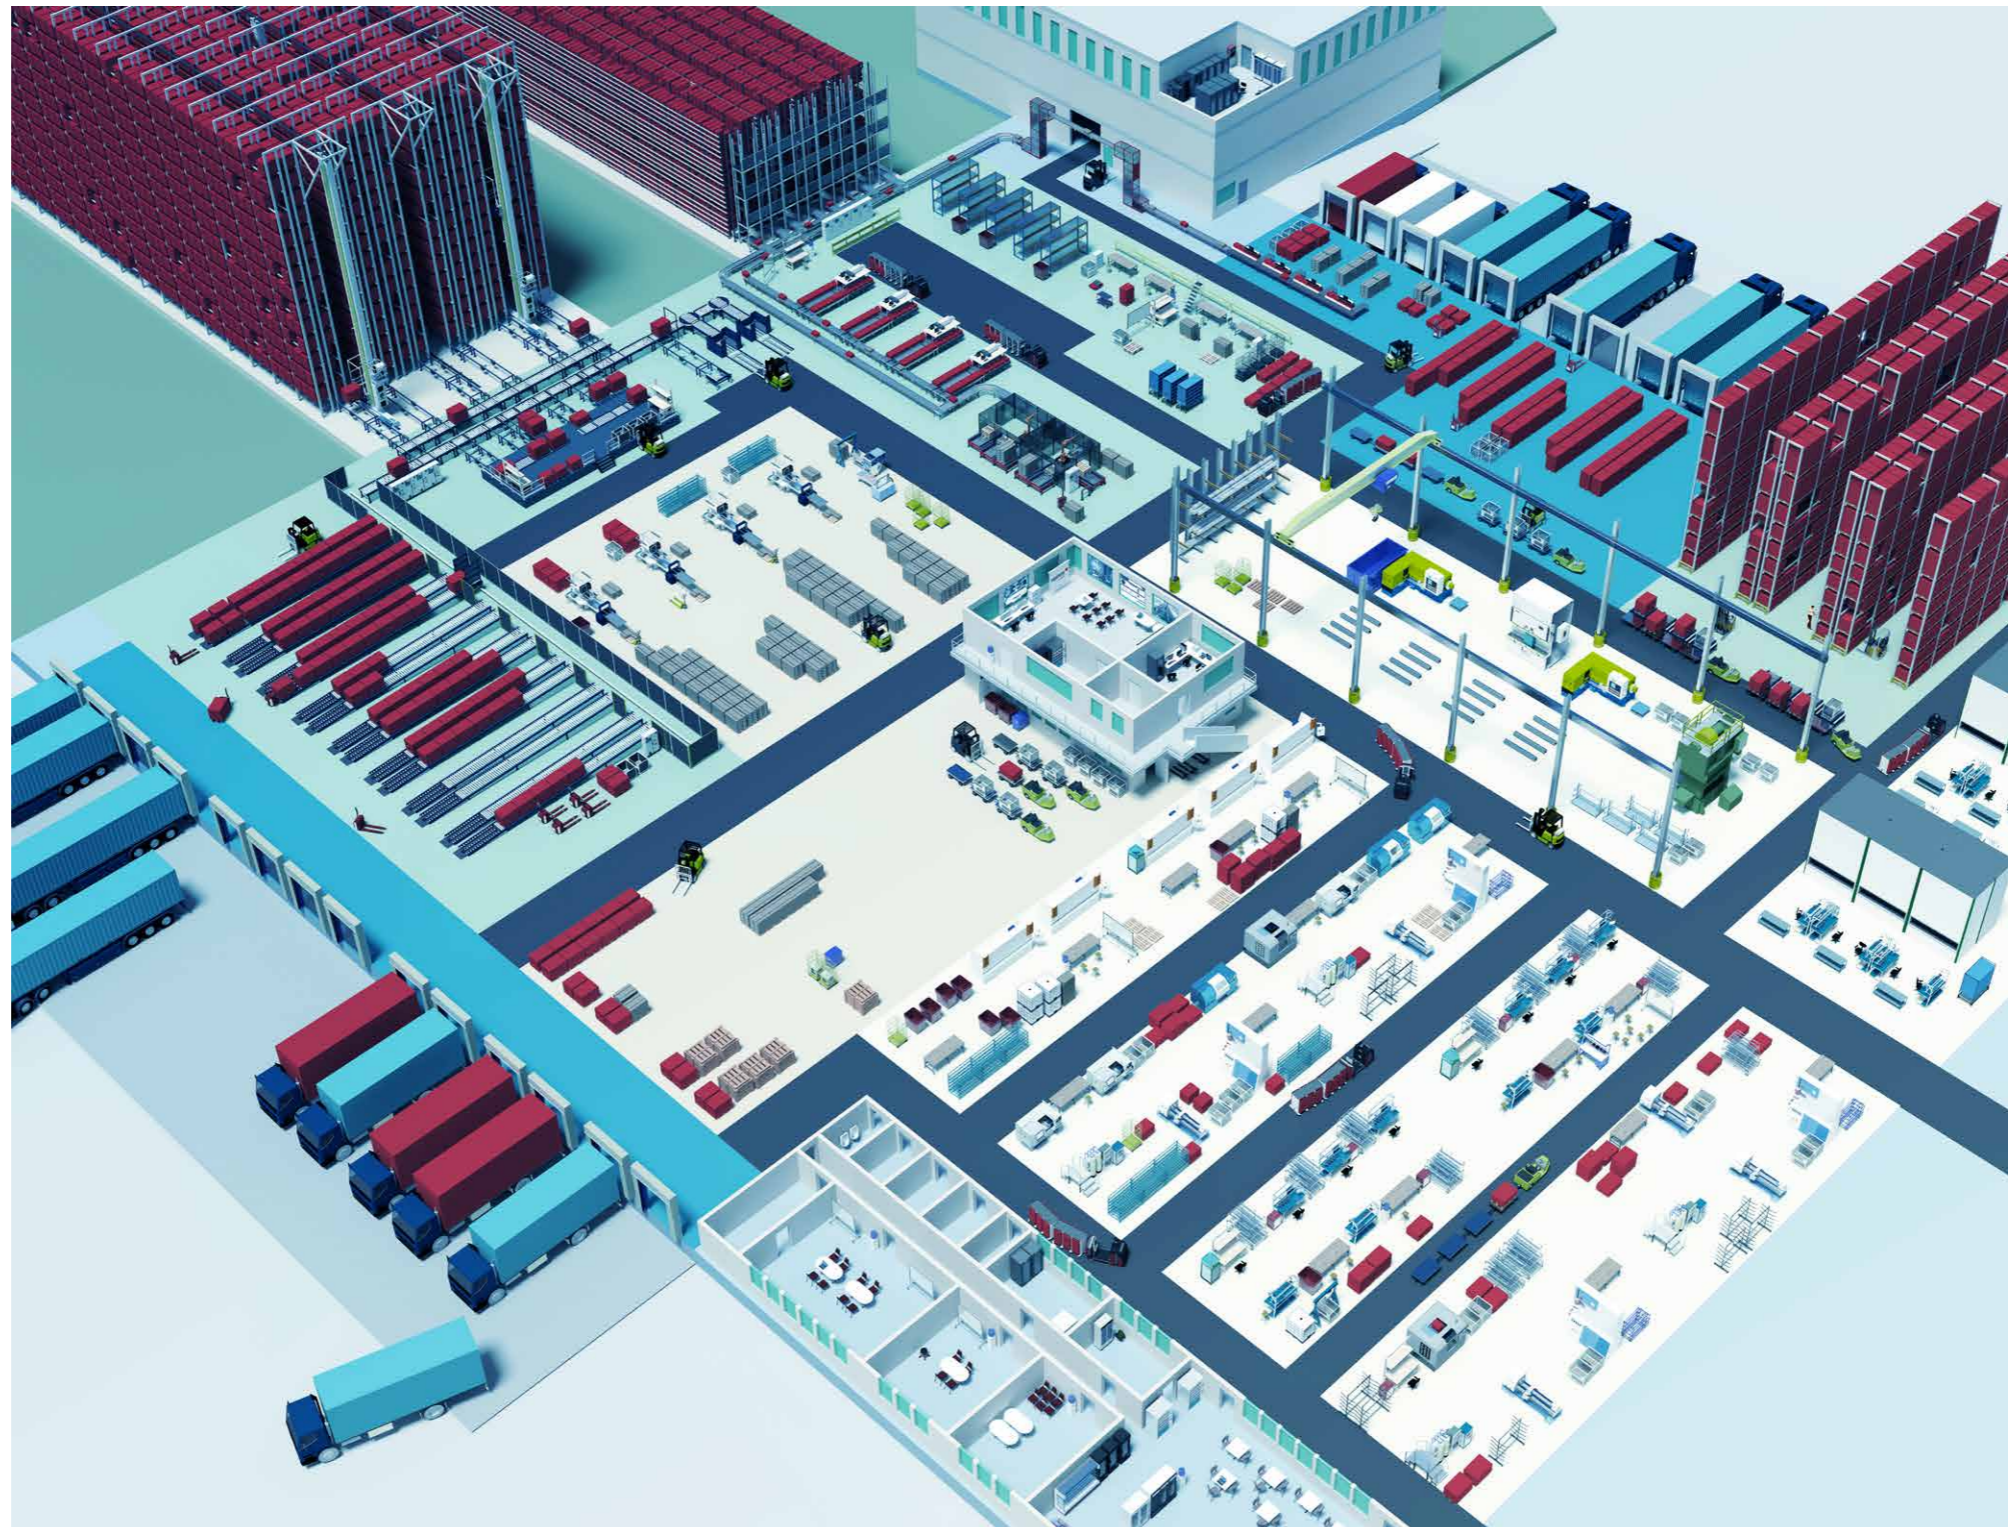

viadat

Lager-Software mit mehr
als 2.500 Logistik-Funktionen
im Standard

viastore SOFTWARE: Ihr WMS- und WCS-Partner

Vom einfachen manuellen Lager bis zum hoch automatisierten Distributionszentrum: Wir bieten Ihnen Warehouse-Management-Systeme (WMS) und Warehouse-Control-Systeme (WCS) für sämtliche Lagertypen und für sämtliche Logistik-Prozesse.

Wareneingang/ Einlagerung

- Warenerfassung
- Einlagerungsstrategien
- Cross-Docking
- Qualitätsprüfung
- Zulagern und Zuschütten
- Gebindeverwaltung
- Retourenhandling

Management

- Bestandsverwaltung
- Auftragsverwaltung
- Umbuchung
- (Mehr-)Mandantenfähigkeit
- Mehrlagerfähigkeit
- Mindesthaltbarkeitsdaten
- Seriennummernverwaltung
- Chargenverwaltung
- Konsignation
- Vendor Managed Inventory
- Stammdatenverwaltung
- Archivierung

Lagersteuerung/ Lagerstrategie

- Lagerfachoptimierung
- Lagerplatzfindung
- Gefahrstoffstrategie
- Nachschub
- Bestandsreservierung
- Produktionsversorgung-/
-entsorgung
- Slotting und Lagerreorganisation

Transportsteuerung

- Stapler-Leit-System (SLS)
- Integriertes WCS
- Robotik
- Automation

Warenausgang/ Auslagerung

- Packmittelloptimierung
- Kommissionieren
- Value Added Services
- Gewichtskontrolle
- Konsolidieren
- Verpacken
- Tourenbereitstellung
- Zoll