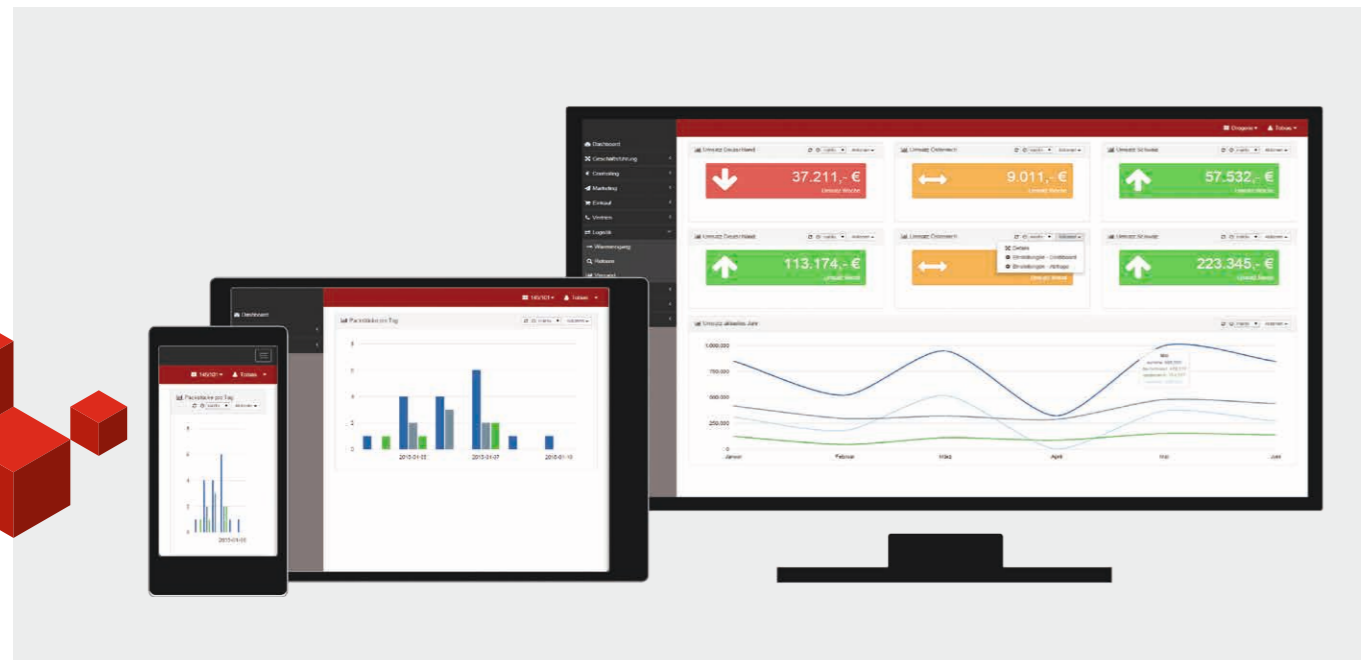

Transportsteuerung

- Stapler-Leit-System (SLS)
- Integriertes WCS
- Robotik
- Automation

Warenausgang/ Auslagerung

- Packmittelloptimierung
- Kommissionieren
- Value Added Services
- Gewichtskontrolle
- Konsolidieren
- Verpacken
- Tourenbereitstellung
- Zoll

Inventur

- Einlagerungsinventur
- Stichtags-/Stichprobeninventur
- Permanente Inventur

Lagerleitstand

- Statistik und Kennzahlen
- Ressourcenmanagement
- Energieeffizienz
- Interface-Monitoring
- Lagerkonfiguration

Ihre Lösung aus einer Hand

Guaranteed Success.

Transparenz, Flexibilität und Effizienz mit dem **viadat**-Reporting-Tool

Mit dem **viadat**-Reporting-Tool können Sie sämtliche Daten Ihres Lagers und Distributionszentrums analysieren, übersichtlich darstellen und zur Entscheidungsfindung heranziehen. Dabei nutzen Sie nicht nur die Daten aus Ihrem WMS, sondern Sie können es auch mit anderen Quellen wie dem ERP kombinieren. Design und Inhalte bestimmen Sie individuell. Sie können damit Berichte erstellen, die auf Ihre Anforderungen abgestimmt sind.

Die Auswertungen sind auf einer eigens dafür gestalteten Weboberfläche grafisch dargestellt. Sie können dieses Tool auch hervorragend auf mobilen Endgeräten nutzen. Dadurch haben Sie Ihre Zahlen, Daten und Fakten immer und überall transparent im Zugriff – und im Tagesgeschäft eine wertvolle Basis zur Überwachung und Entscheidungsfindung.